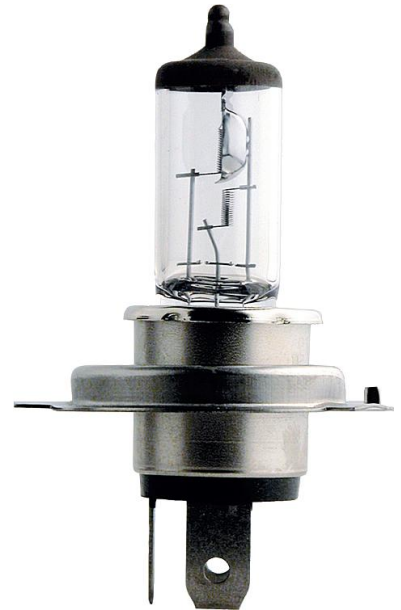

Scheinwerferlampen – 12 und 24 Volt

H4 - Scheinwerferlampen

Volt	Watt	Socket	Art.-Nr.	ME
12	60/55 Watt	P43t	C110007	Stück
12	60/55 Watt	P43t	C110008	Stück
12	60/55 Watt	P43t	C110045	Stück
24	75/70 Watt	P43t	C110009	Stück
24	75/70 Watt	P43t	C110010	Stück