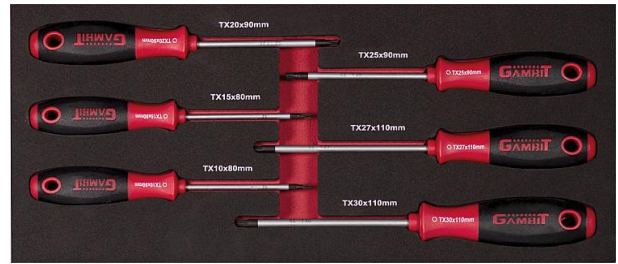

mit 2-Komponenten-Griff  
**Schraubendreher TX, 6-tlg.**

**Eigenschaften:**

- 2-Komponenten-Griffe für perfekte Kraftübertragung
- Spitzen nach DIN und ISO-Normen passgenau gefertigt

**Lieferumfang:**

1x Schraubendreher TX 10 x 80 mm  
1x Schraubendreher TX 15 x 80 mm  
1x Schraubendreher TX 20 x 90 mm  
1x Schraubendreher TX 25 x 90 mm  
1x Schraubendreher TX 27 x 110 mm  
1x Schraubendreher TX 30 x 110 mm

| Art.-Nr.  | Bezeichnung        | Inhalt | Größe | Maße         |
|-----------|--------------------|--------|-------|--------------|
| 077109006 | Schraubendreher TX | 6-tlg. | 1/3   | 177 x 391 mm |