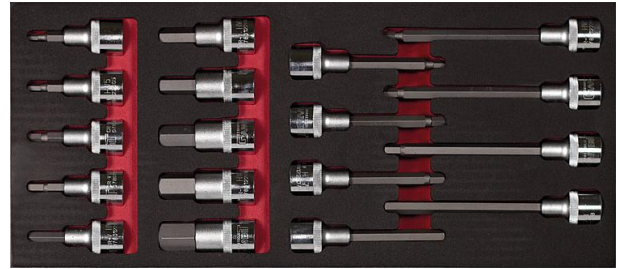

für Innen-Sechskant  
**Schraubendreher-Einsatz 1/2"**  
**Innensechskant, 18-tlg.**

**Eigenschaften:**

- Hergestellt aus hochlegiertem Chrom-Vanadium-Stahl
- Für tiefliegende Innensechskantschrauben einsetzbar
- Gut geeignet z. B. für Bremsanlagen von PKW's

**Lieferumfang:**

18x Schraubendreher-Einsätze 1/2" für Innensechskant:  
10x „kurz“, IN: 4 mm, 5 mm, 6 mm, 7 mm, 8 mm,  
10 mm, 12 mm, 14 mm, 17 mm und 19 mm  
8x „lang“, IN: 5 x 100 mm, 6 x 100 mm, 7 x 100 mm,  
8 x 100 mm, 5 x 140 mm, 6 x 140 mm, 7 x 140 mm und 8 x 140 mm