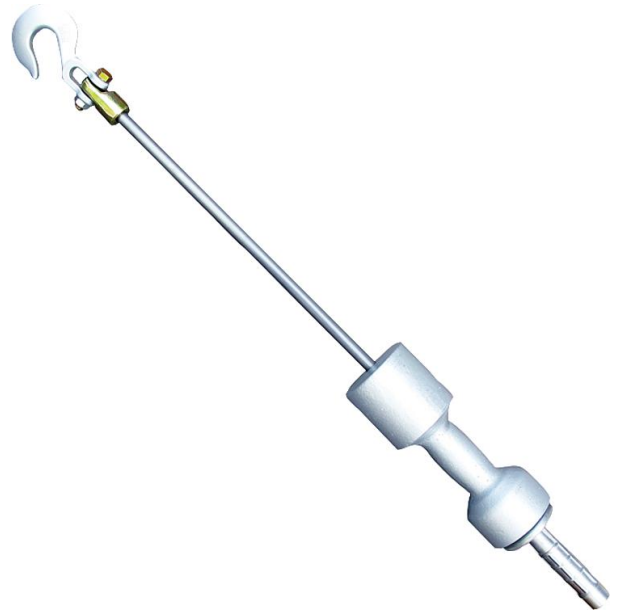

inkl. Universal-Haken

Schwerer Gleithammer

Eigenschaften:

- Mit 9 kg Fluggewicht
- Bis ca. 8 t Schlagkraft erreichbar
- Gesamtgewicht: 11,8 kg

Art.-Nr.	Bezeichnung	Gewicht
430213	Schwerer Gleithammer	9 kg