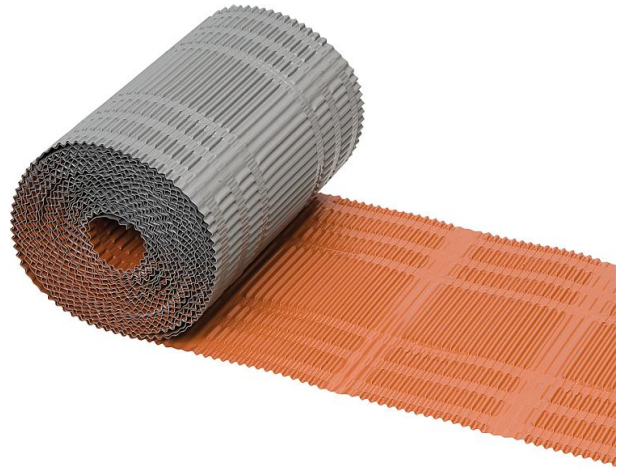

Universelles und ausrollbares Traufenblech für Dachrinnen und Dächer, führt Oberflächenwasser der Dachrinne zu

## Traufenrolle TR

- Schutz gegen Wassereintrag und Flugschnee
- Dauerhafte Verbindung ohne Löten
- Für fast jede Traufbohle und Dachkonstruktion geeignet

### Eigenschaften:

- Montagefreundlich zu verlegen
- Aus einem Stück gefertigt
- UV-stabil und witterungsbeständig
- Lagerreduzierung, Logistikvorteile
- Beidseitig verwendbar

Art.-Nr.	Bezeichnung	Farbe	Material	Breite	Länge
Q120150240	Traufenrolle TR	rot/grau	Aluminium	240 mm	10 m