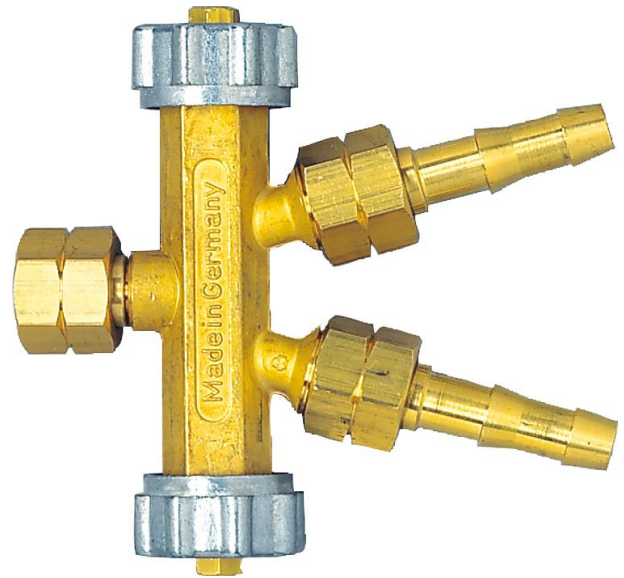

Doppelentnahmeventile

Art.-Nr.	Bezeichnung	Ausführung	ø Zoll
501040	Doppelentnahmeventil	Sauerstoff	1/4
501041	Doppelentnahmeventil	Acetylen	3/8