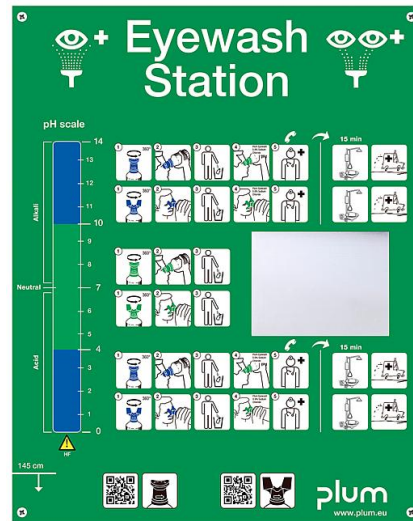

## Augenspülstation

- Schnelle, leichte und sichere Anwendung durch ergonomisch geformte Augenschale
- Sicheres Ausspülen von Fremdkörpern wie z. B. Staub, Schmutz, Splitter
- Hohe Funktionssicherheit

### Eigenschaften:

- Wandstation mit 500 ml Flasche gebrauchsfertiger, steriler Natriumchloridlösung (0,9 %)